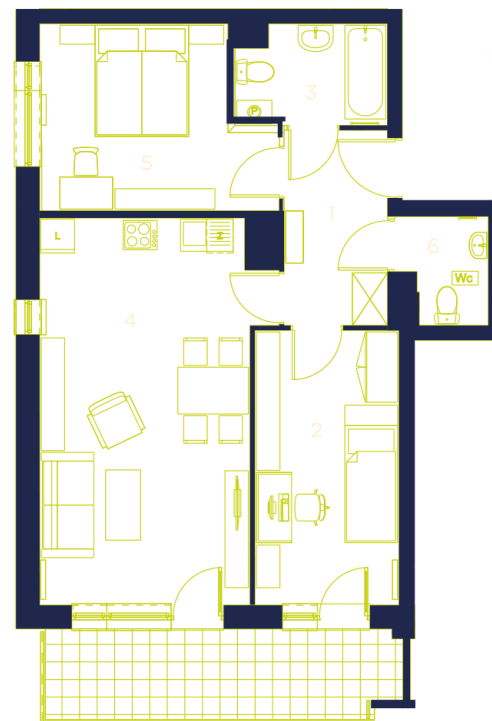

Przykładowe rzuty wybranych mieszkań:

	Pu.(m ²)
1. Przedpokój	4,02
2. Sypialnia	11,36
3. Łazienka	4,01
4. Pokój dzienny z aneksem kuchennym	18,75
	Pow.(m ²)
5. Balkon	8,88

38,14 m²

	Pu.(m ²)
1. Przedpokój	5,76
2. Sypialnia	11,39
3. Łazienka	4,17
4. Pokój dzienny z aneksem kuchennym	23,91
5. Sypialnia	11,27
6. Wc	2,52
	Pow.(m ²)
7. Balkon	9,16

59,02 m²